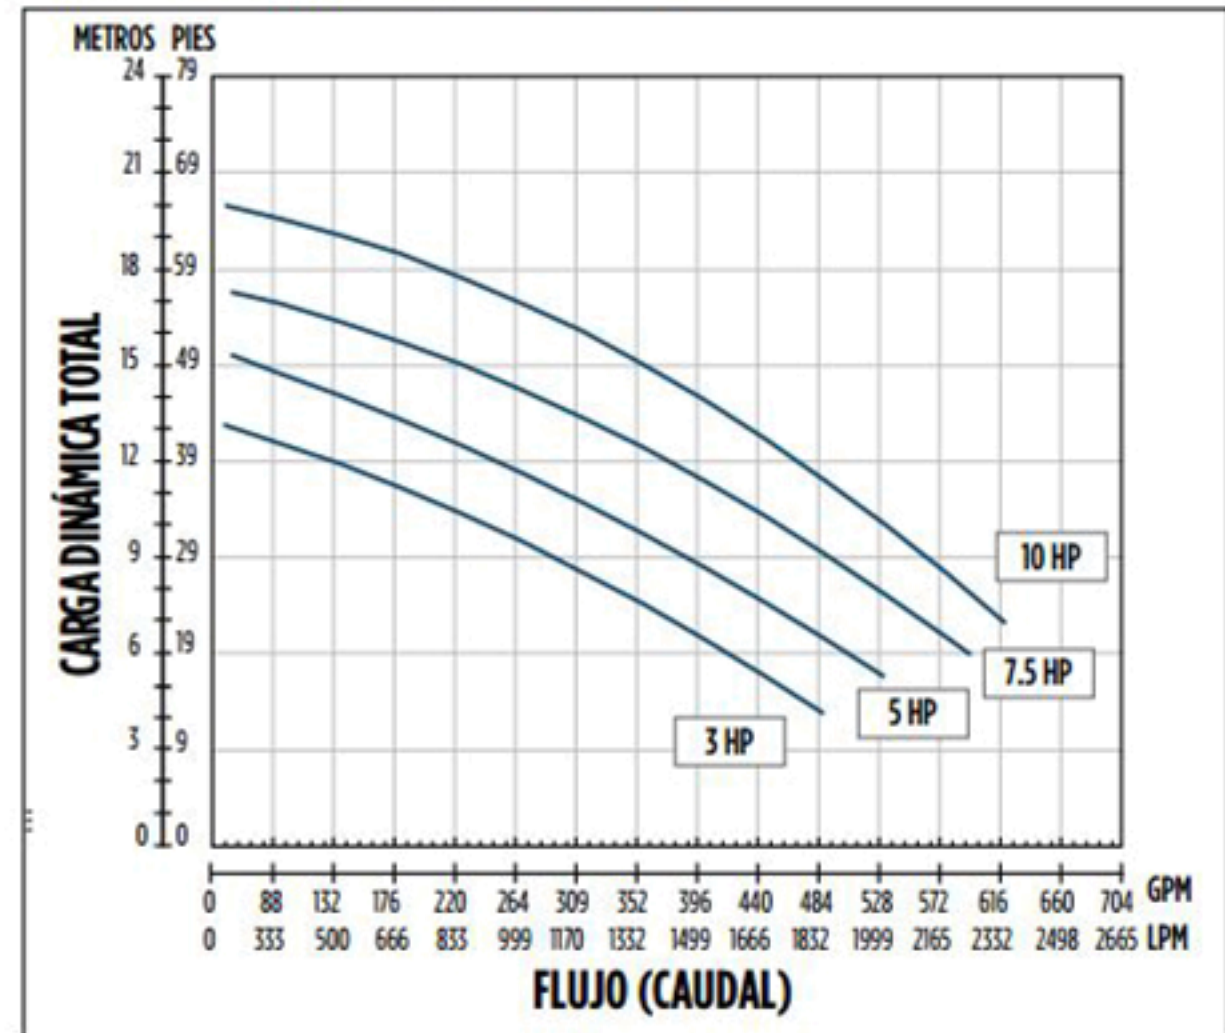

Curva de Rendimiento de la Serie FWS

Tabla de Rendimiento

HP	Volts	Flujo (Caudal)												Modelo	No. de Parte	
		5.6	8.4	11.1	13.9	16.7	19.5	22.2	24.9	27.7	30.5	33.3	36.1			38.9
LPS		5.6	8.4	11.1	13.9	16.7	19.5	22.2	24.9	27.7	30.5	33.3	36.1	38.9		
LPM		333	500	666	833	999	1170	1332	1499	1666	1832	1999	2165	2332		
GPM		88	132	176	220	264	309	352	396	440	484	528	572	616		
HP	Volts	Carga en Metros												Modelo	No. de Parte	
3	230	12.5	12	11.1	10.5	9.5	8.8	7.5	6.5	5.4	4	-	-	-	3FWS2303-0403	87109757-00
3	460	12.5	12	11.1	10.5	9.5	8.8	7.5	6.5	5.4	4	-	-	-	3FWS4603-0403	87109761-00
5	230	14.9	14.1	13.3	12.5	11.7	10.8	10	8.9	7.5	6.2	5.2	-	-	5FWS2303-0403	87109758-00
5	460	14.9	14.1	13.3	12.5	11.7	10.8	10	8.9	7.5	6.2	5.2	-	-	5FWS4603-0403	87109762-00
7.5	230	17	16.3	15.9	15	14.3	13.5	12.5	11.8	10.2	9	8	6.5	-	7.5FWS2303-0403	87109759-00
7.5	460	17	16.3	15.9	15	14.3	13.5	12.5	11.8	10.2	9	8	6.5	-	7.5FWS4603-0403	87109763-00
10	230	19.5	19	18.5	17.9	17	16.1	15.3	14	13	11.5	10.1	8.7	7.2	10FWS2303-0403	87109760-00
10	460	19.5	19	18.5	17.9	17	16.1	15.3	14	13	11.5	10.1	8.7	7.2	10FWS4603-0403	87109764-00