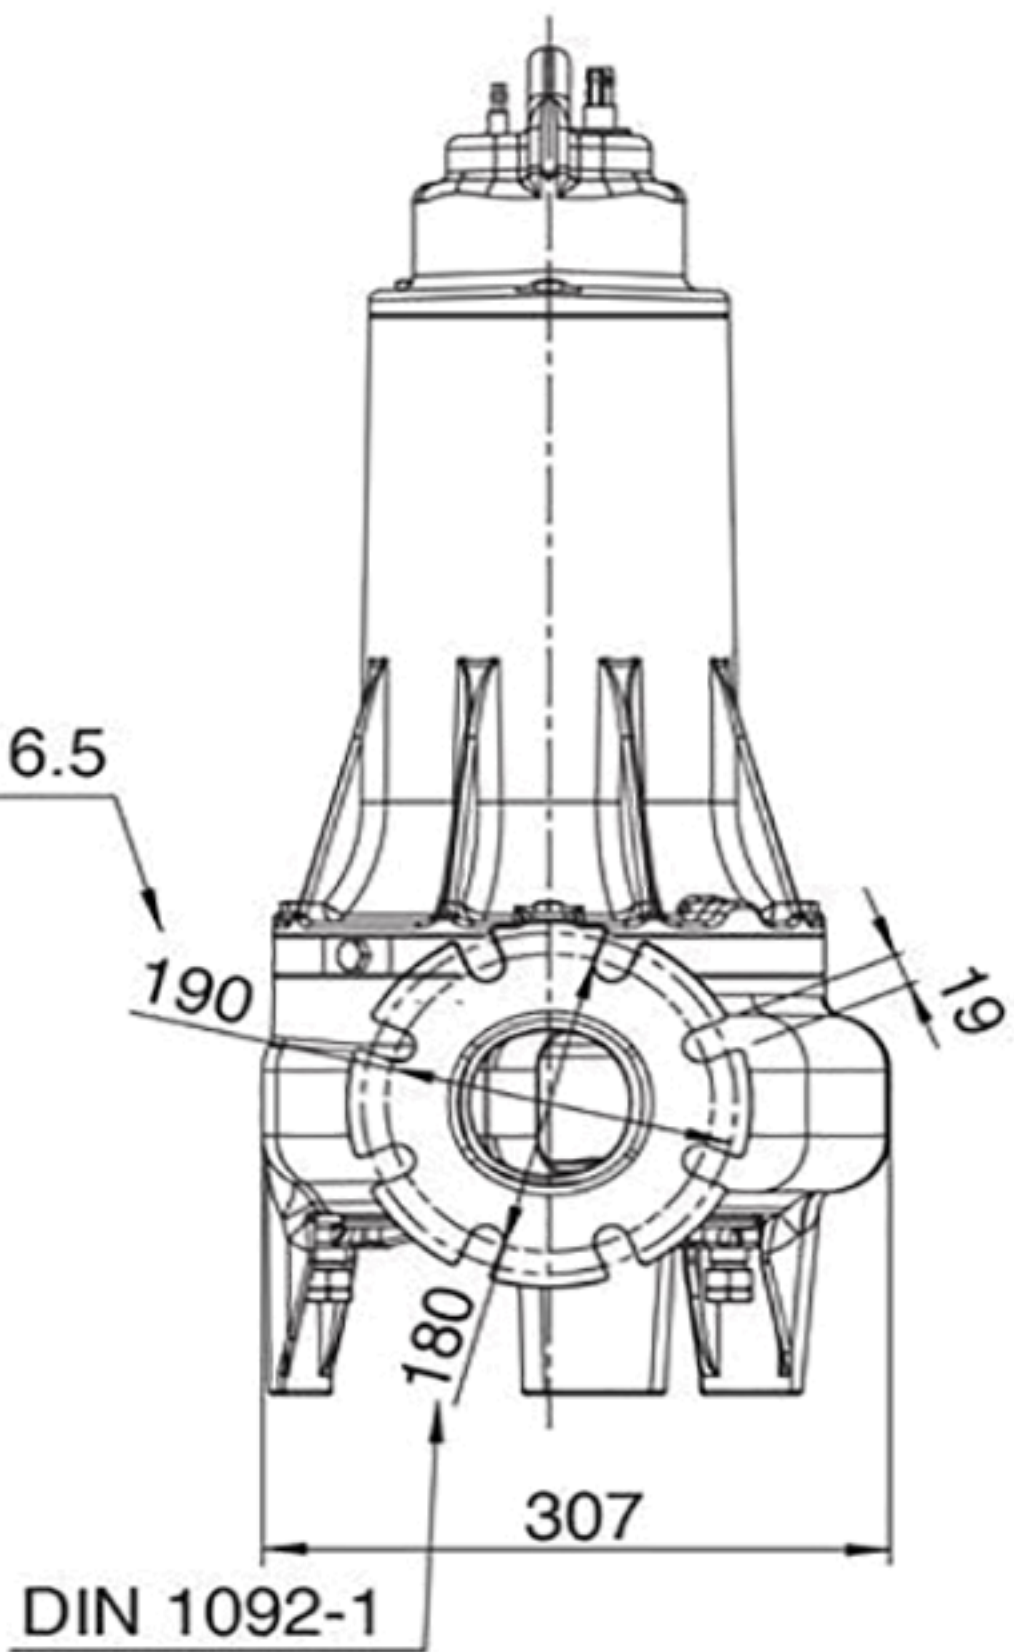

HP	A (MM)	PESO (KG)
3	691	89
5	736	92
7.5	736	93
10	736	93