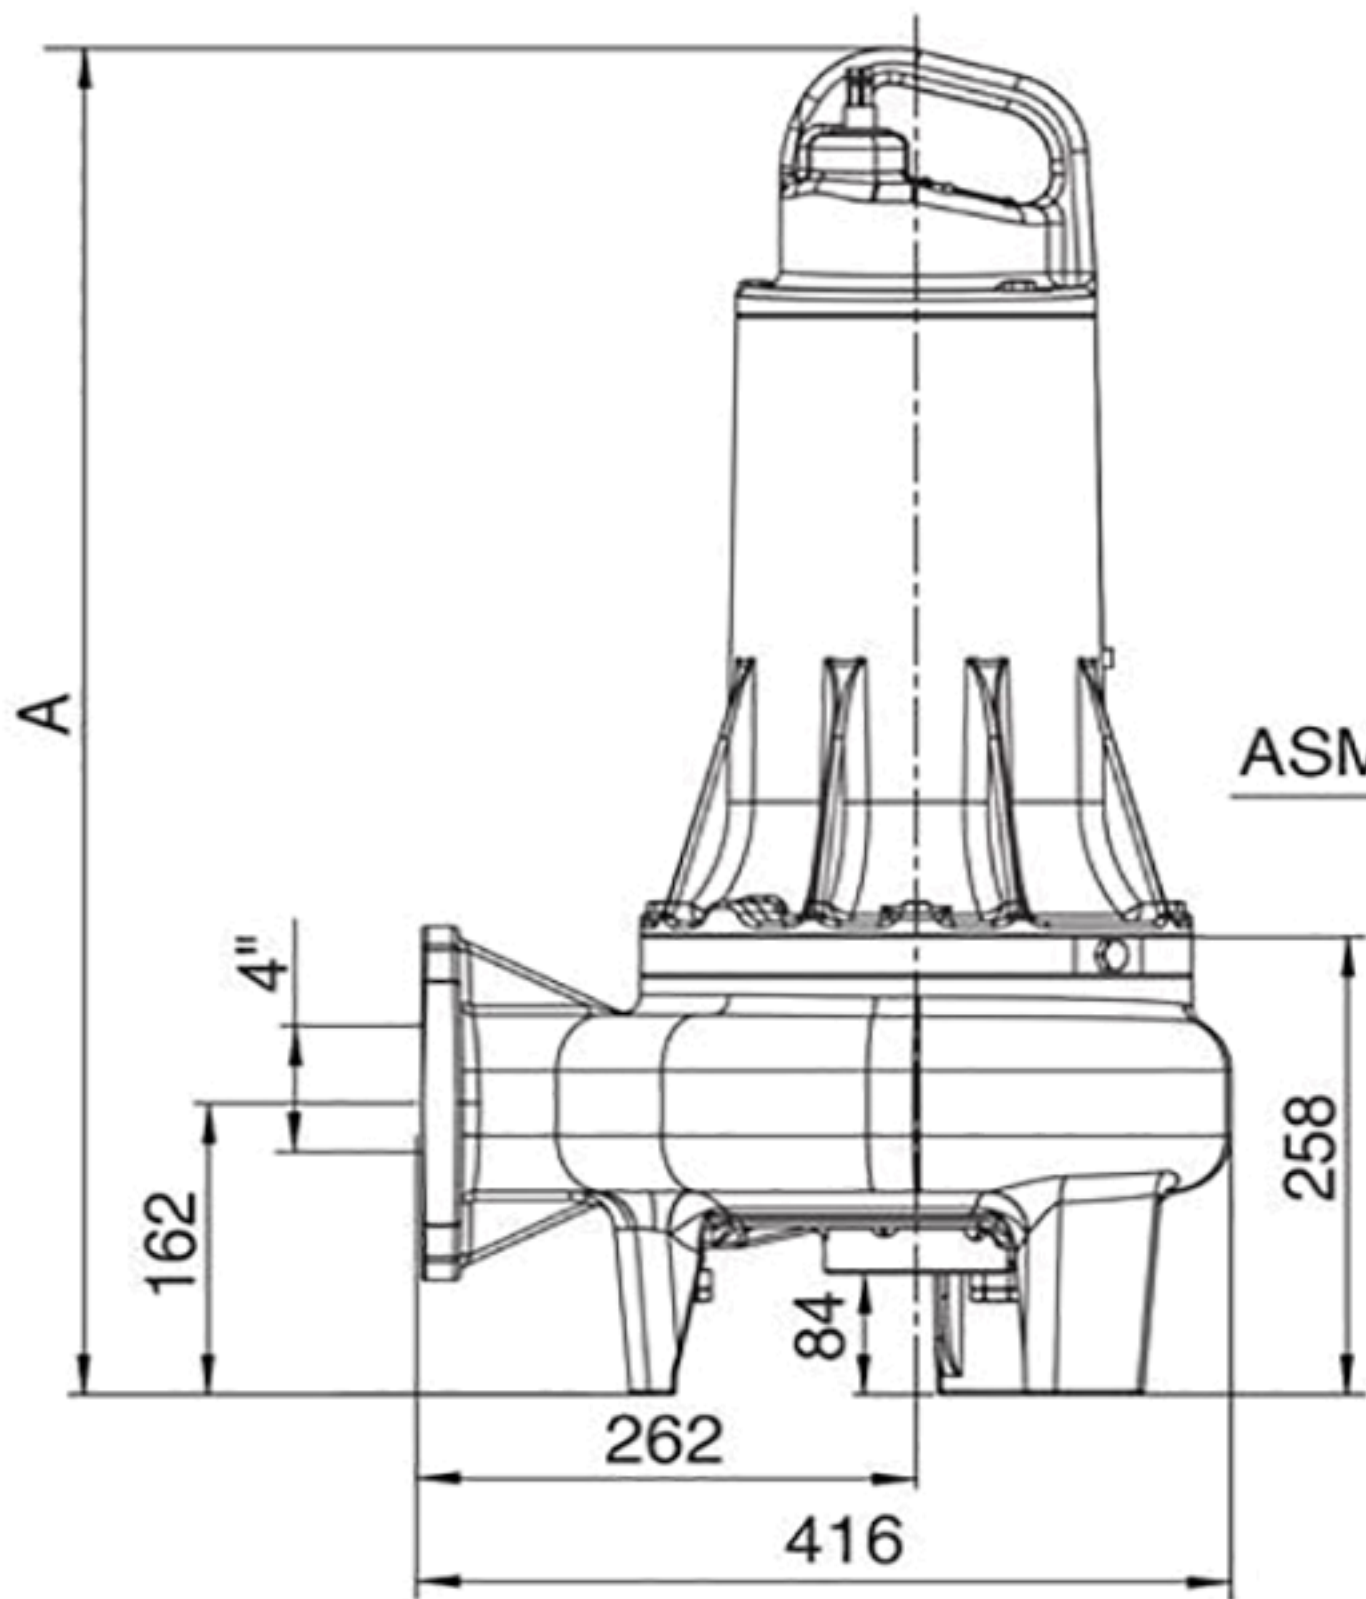

HP	A (MM)	PESO (KG)
3	691	89
5	736	92
7.5	736	93
10	736	93